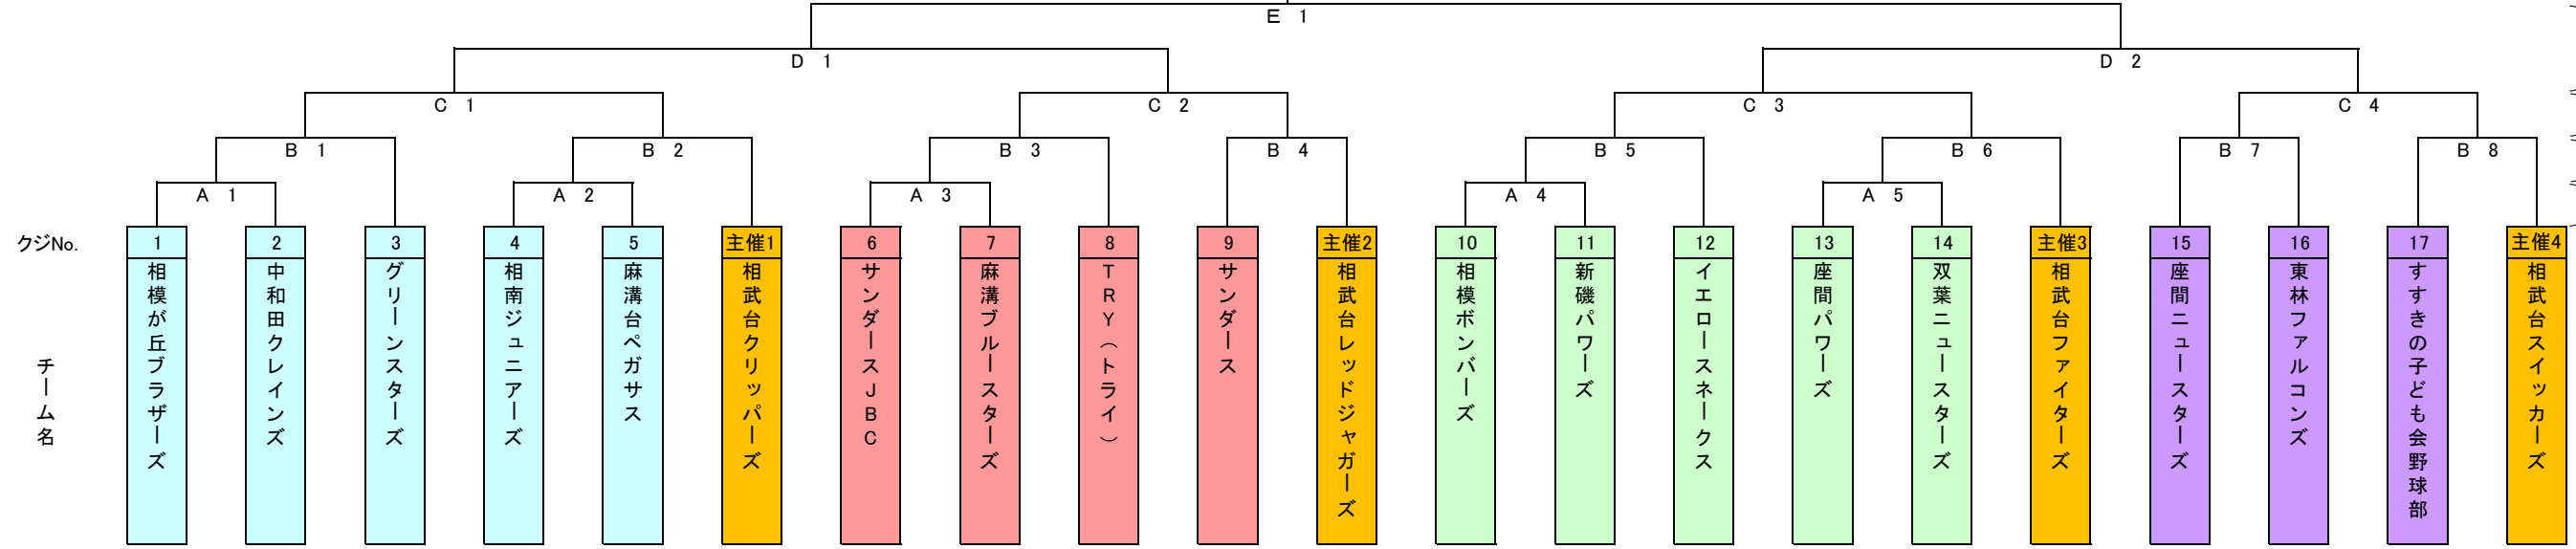

優勝

合計

準決・決勝(D/E) 3試合

3回戦(C) 4試合

2回戦(B) 8試合

1回戦(A) 5試合

クジNo.
チーム名